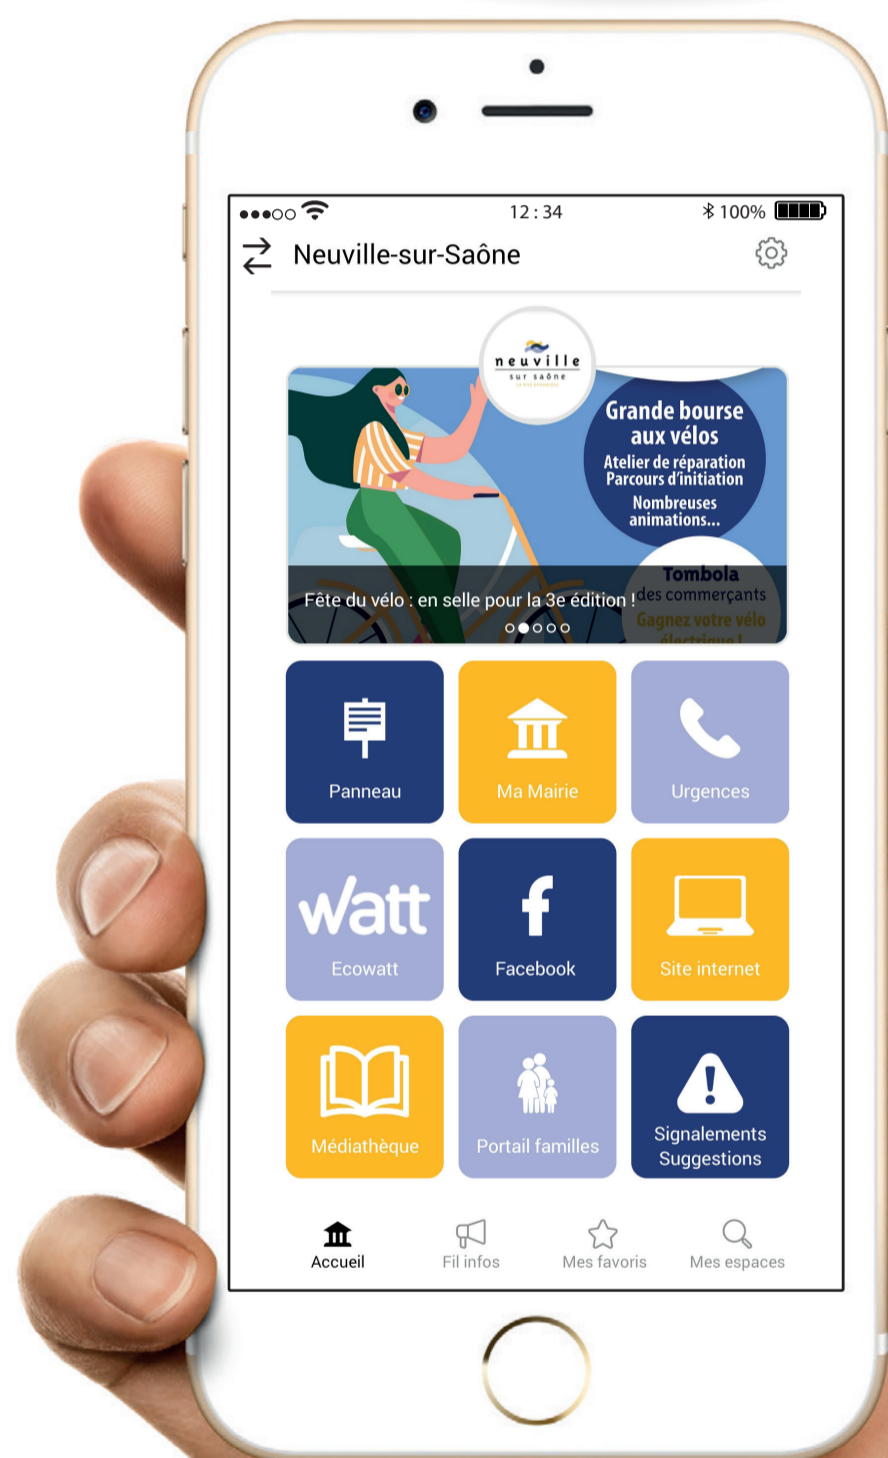

Guide de l'utilisateur

CityAll

La Mairie vous informe
en temps réel
avec l'appli mobile

Retrouvez toute
l'information locale :

-  Alertes notification
-  Actualités
-  Événements
-  Travaux

1

Téléchargez gratuitement CityAll
dans votre magasin d'applications habituel

Télécharger dans
l'App Store

DISPONIBLE SUR
Google Play

Vous pouvez y accéder directement en
scannant le QR code ci-dessous

2

Ouvrez l'application
et sélectionnez votre ville

Tapez « Neuville » dans le
moteur de recherche

Cliquez sur le résultat
pour afficher la page

3

Abonnez-vous aux notifications

Et ne manquez plus aucune actualité !

En vous abonnant aux notifications, vous êtes instantanément averti·e dès qu'une nouvelle actualité est mise en ligne dans le Fil infos de l'application.

Ainsi, vous êtes certain·e de ne manquer aucune information importante sur ce qui se passe dans votre ville !

Découvrez l'espace Neuville-sur-Saône et naviguez !

A

Utilisez les accès directs :

- Informations diffusées sur les panneaux lumineux
- Horaires et coordonnées de votre Mairie
- Numéros d'urgence
- Ecowatt pour une consommation électrique plus responsable
- Page Facebook et site internet de votre ville
- Site internet de la Médiathèque
- Portail Familles
- Page de signalements / suggestions