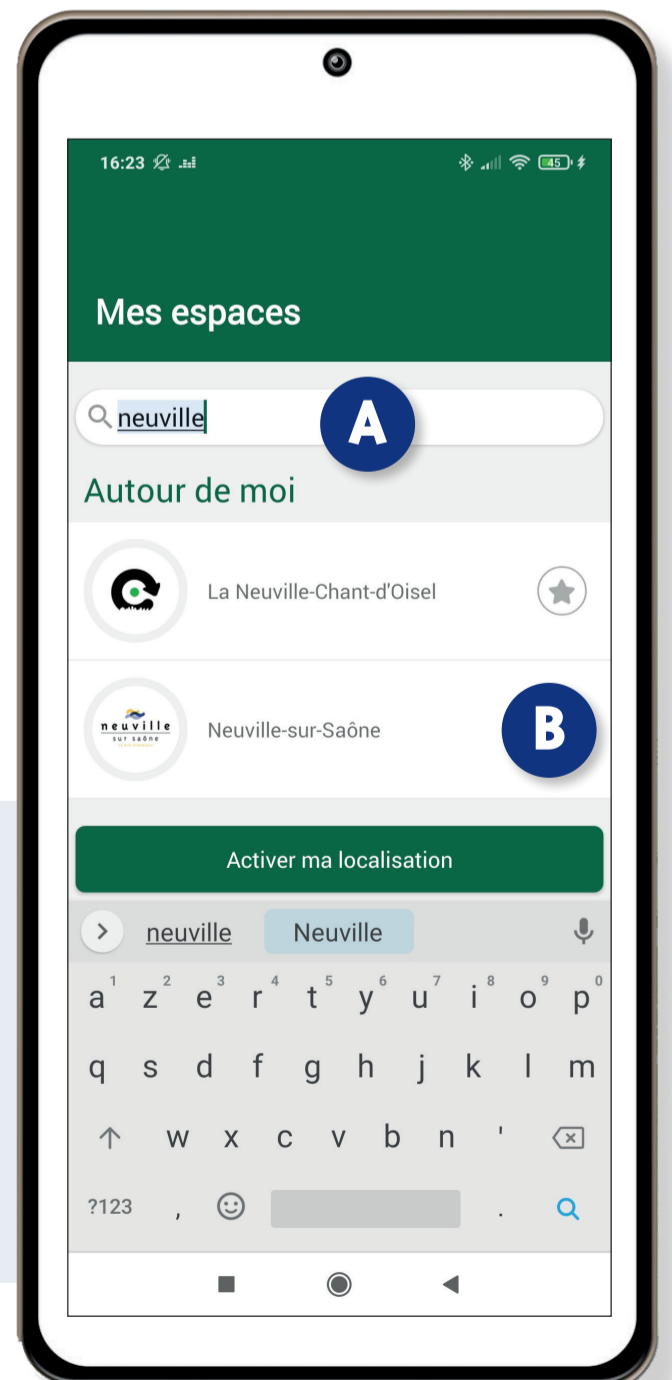

Guide de l'utilisateur

CityAll

La Mairie vous informe
en temps réel
avec l'appli mobile

Retrouvez toute
l'information locale :

-  Alertes notification
-  Actualités
-  Événements
-  Travaux

1

Téléchargez gratuitement CityAll
dans votre magasin d'applications habituel

Télécharger dans
l'App Store

DISPONIBLE SUR
Google Play

Vous pouvez y accéder directement en
scannant le QR code ci-dessous

2

Ouvrez l'application
et sélectionnez votre ville

Tapez « Neuville » dans le
moteur de recherche

Cliquez sur le résultat
pour afficher la page

3

Abonnez-vous aux notifications

Et ne manquez plus aucune actualité !

En vous abonnant aux notifications, vous êtes instantanément averti·e dès qu'une nouvelle actualité est mise en ligne dans le Fil infos de l'application.

Ainsi, vous êtes certain·e de ne manquer aucune information importante sur ce qui se passe dans votre ville !

Découvrez l'espace Neuville-sur-Saône et naviguez !

A

Utilisez les accès directs :

- Informations diffusées sur les panneaux lumineux
- Horaires et coordonnées de votre Mairie
- Numéros d'urgence
- Ecowatt pour une consommation électrique plus responsable
- Page Facebook et site internet de votre ville
- Site internet de la Médiathèque
- Portail Familles
- Page de signalements / suggestions