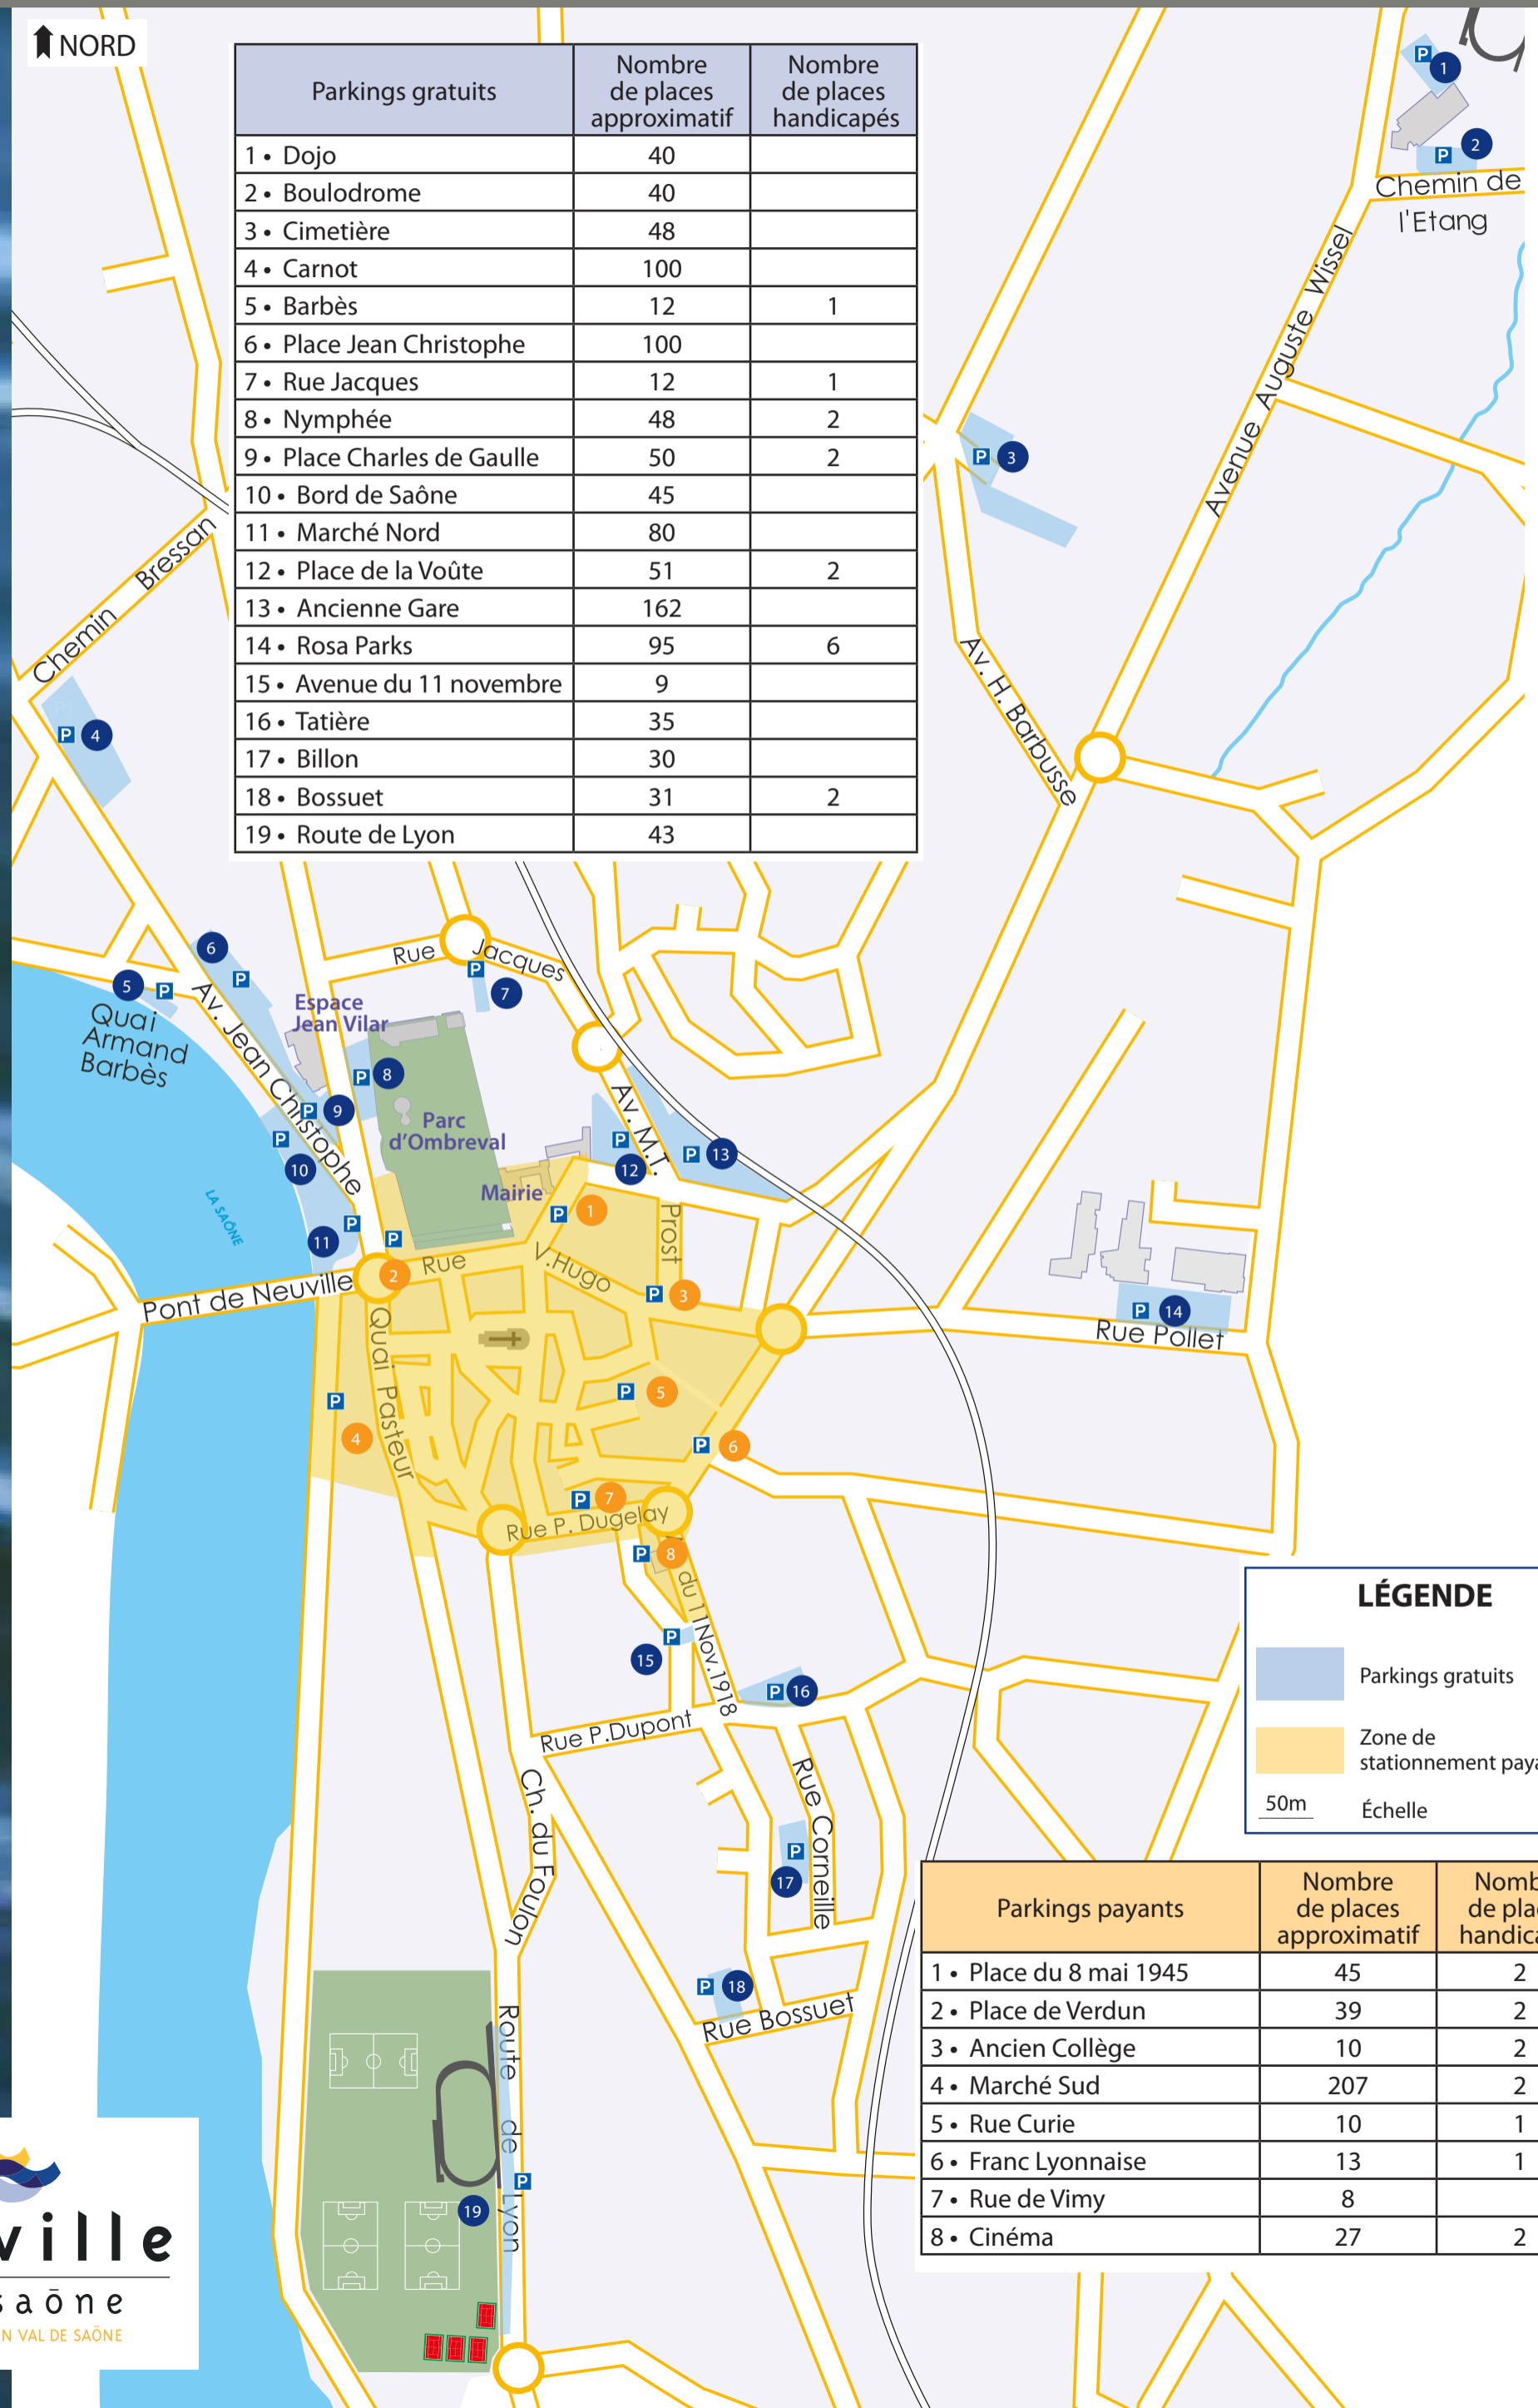

Plan des parkings à Neuville-sur-Saône

Des places matérialisées sont également disponibles dans les rues de la ville (environ 150 à proximité du centre-ville)

↑ NORD

Parkings gratuits	Nombre de places approximatif	Nombre de places handicapés
1 • Dojo	40	
2 • Boulodrome	40	
3 • Cimetière	48	
4 • Carnot	100	
5 • Barbès	12	1
6 • Place Jean Christophe	100	
7 • Rue Jacques	12	1
8 • Nymphée	48	2
9 • Place Charles de Gaulle	50	2
10 • Bord de Saône	45	
11 • Marché Nord	80	
12 • Place de la Voûte	51	2
13 • Ancienne Gare	162	
14 • Rosa Parks	95	6
15 • Avenue du 11 novembre	9	
16 • Tatière	35	
17 • Billon	30	
18 • Bossuet	31	2
19 • Route de Lyon	43	

LÉGENDE

- Parkings gratuits
- Zone de stationnement payant
- 50m Échelle

Parkings payants	Nombre de places approximatif	Nombre de places handicapés
1 • Place du 8 mai 1945	45	2
2 • Place de Verdun	39	2
3 • Ancien Collège	10	2
4 • Marché Sud	207	2
5 • Rue Curie	10	1
6 • Franc Lyonnaise	13	1
7 • Rue de Vimy	8	
8 • Cinéma	27	2